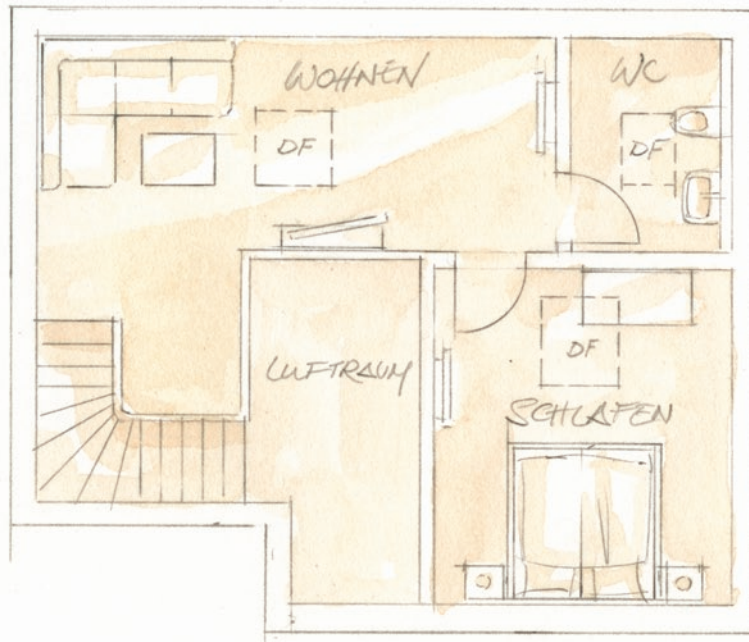

Der Urlaubsbauernhof
zwischen Chiemsee und Alz

ROSSWEIDE OG

ROSSWEIDE

1. OG

Huberhof, Niesgau 5, 83376 Truchtlaching, Tel.: 08667-925, Fax: 08667-8848816, Info@Huberhof-Niesgau.de