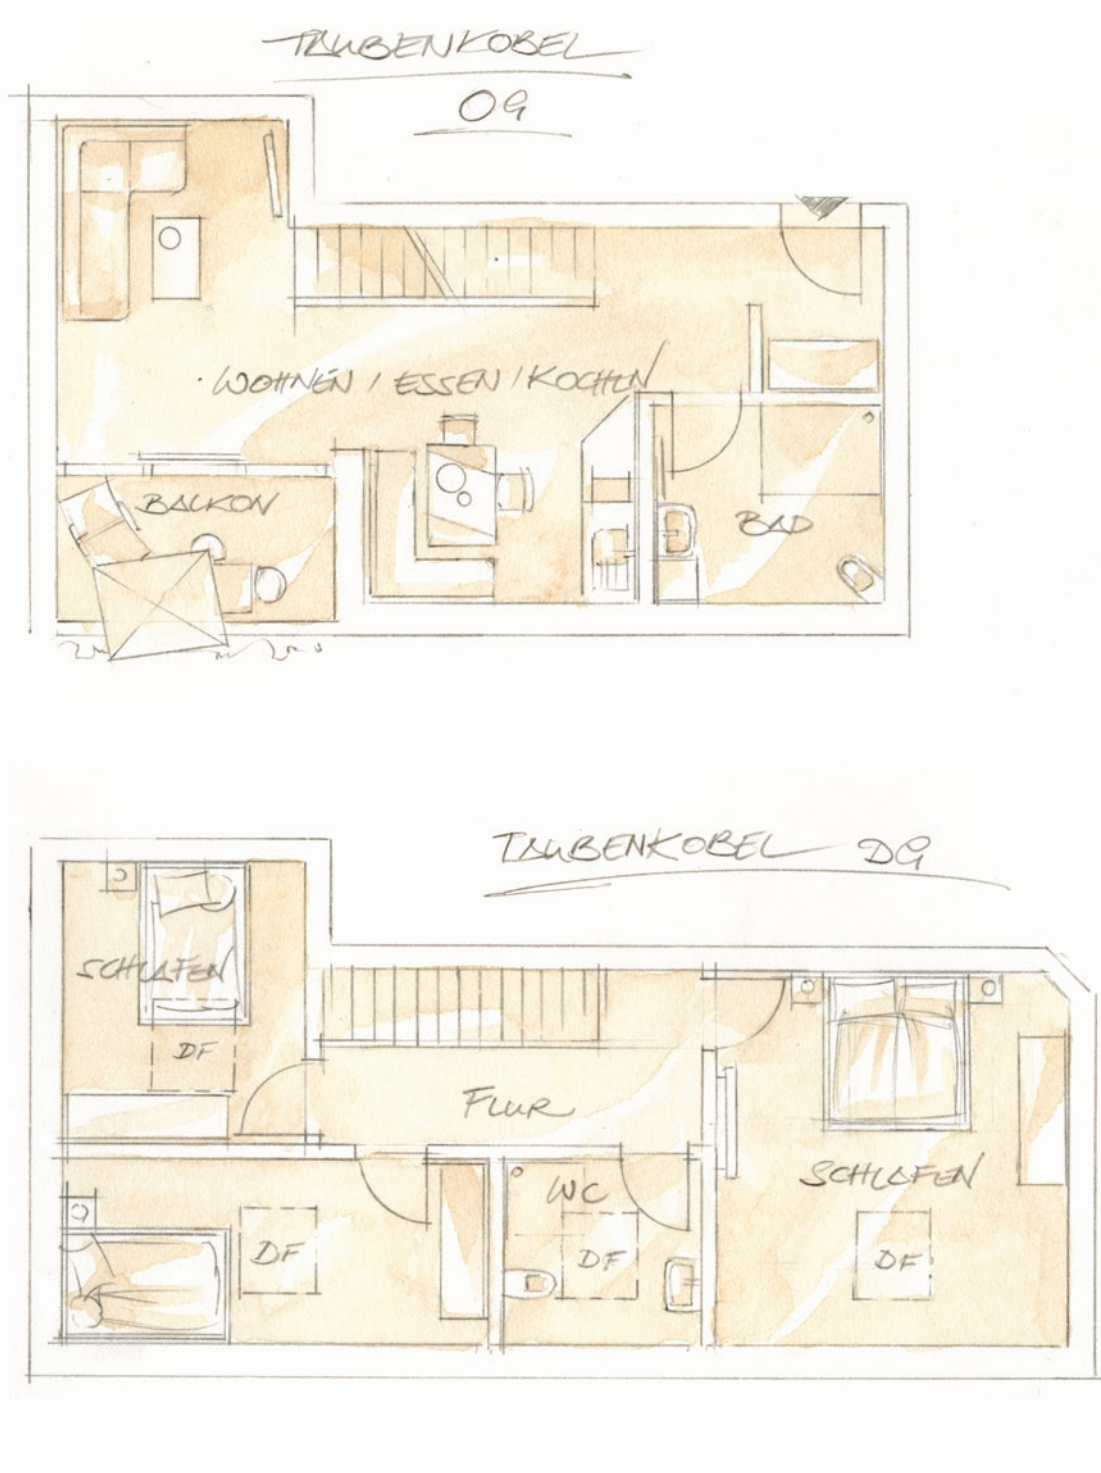

Der Urlaubsbauernhof
zwischen Chiemsee und Alz

Huberhof, Niesgau 5, 83376 Truchtlaching, Tel.: 08667-925, Fax: 08667-8848816, Info@Huberhof-Niesgau.de